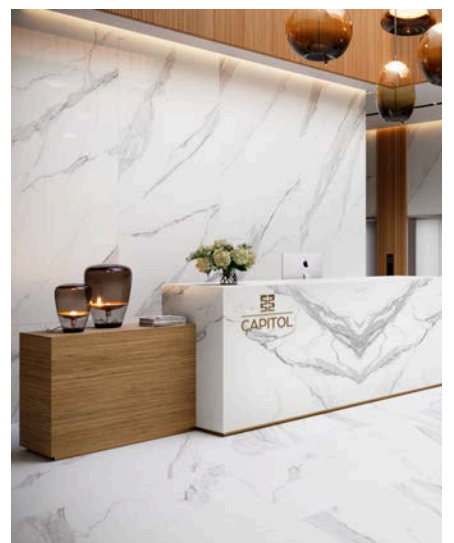

INFORMATIONS D'EMBALLAGE

FORMAT	ÉPAISSEUR	FINI	KG/BTE
63.75x127.5	12mm	MAT	165.5 KG
63.75x127.5	12mm	POLI	165.5 KG

ESTATUARIO

ESTATUARIO

SIÈGE SOCIAL

269 Boul. Labelle, Rosemère,
Qc, Canada, J7A 2H3

CENTRE DE DISTRIBUTION