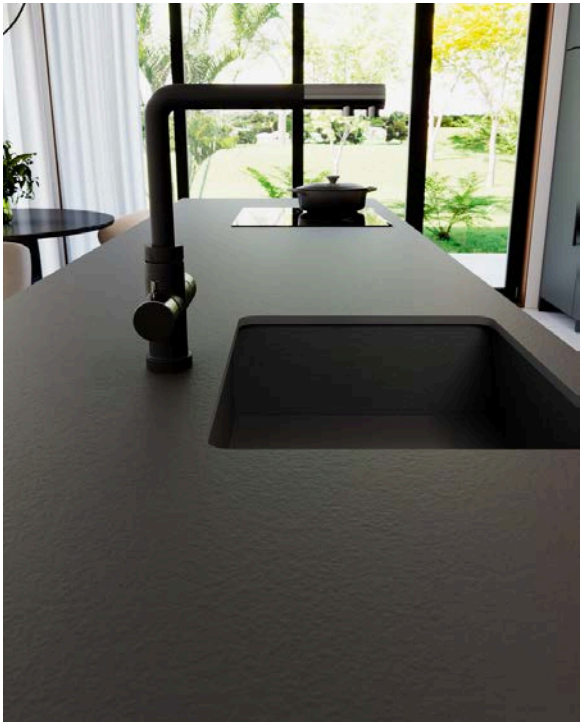

■ Porcelaine
NA

✂ 12mm

63.75" x 127.5"

INFORMATIONS TECHNIQUES

INFORMATIONS D'EMBALLAGE

FORMAT	ÉPAISSEUR	FINI	KG/BTE
63.75x127.5	12mm	MAT	165.5 KG

ZIMBABWE

NERO